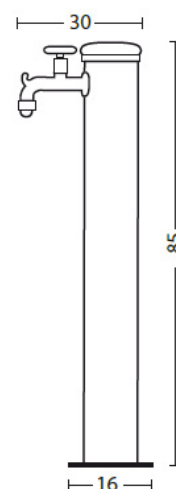

Fontaine de jardin en fer avec robinet et vanne en rosace - 16 x 30 x 85 cm

Coloris disponibles

Sortie de tuyau : 20 cm
Raccord femelle 1/2"

Traitement anti-rouille

Déclinaison de couleurs

Accessoires complémentaires

Socle en PVC
25 x 25 x 25 cm
Ref 010904010184

Socle avec fentes
40 x 40 x 4 cm
Ref 010904010149

Socle avec bassin
50 x 40 x 5 cm
Ref 010904010141

Seau avec anse
25 x 23 x 18 cm
Ref 010904010195

Socle carré
30 x 30 x 5 cm
Ref 010904010140

Socle porte galets
40 x 40 x 8 cm
Ref 010904010152

Support à enterrer
50 cm
Ref 010904010169

Seau avec poignée
Ø25 cm
Ref 010904010197

Support en fer
13 x 25 x 18 cm
Ref 010904010176

Socle en ciment
40 x 40 x 5 cm
Ref 010904010144

Socle porte galets
40 x 40 x 8 cm
Ref 010904010145