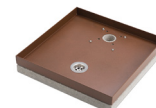

Fontaine de jardin en fer avec robinet et vanne en rosace - 16 x 30 x 85 cm

Coloris disponibles

Sortie de tuyau : 20 cm
Raccord femelle 1/2"

Traitement anti-rouille

Déclinaison de couleurs

Accessoires complémentaires

Socle en PVC
25 x 25 x 25 cm
Ref 010904010184

Socle avec fentes
40 x 40 x 4 cm
Ref 010904010149

Socle avec bassin
50 x 40 x 5 cm
Ref 010904010141

Seau avec anse
25 x 23 x 18 cm
Ref 010904010195

Socle carré
30 x 30 x 5 cm
Ref 010904010140

Socle porte galets
40 x 40 x 8 cm
Ref 010904010152

Support à enterrer
50 cm
Ref 010904010169

Seau avec poignée
Ø25 cm
Ref 010904010197

Support en fer
13 x 25 x 18 cm
Ref 010904010176

Socle en ciment
40 x 40 x 5 cm
Ref 010904010144